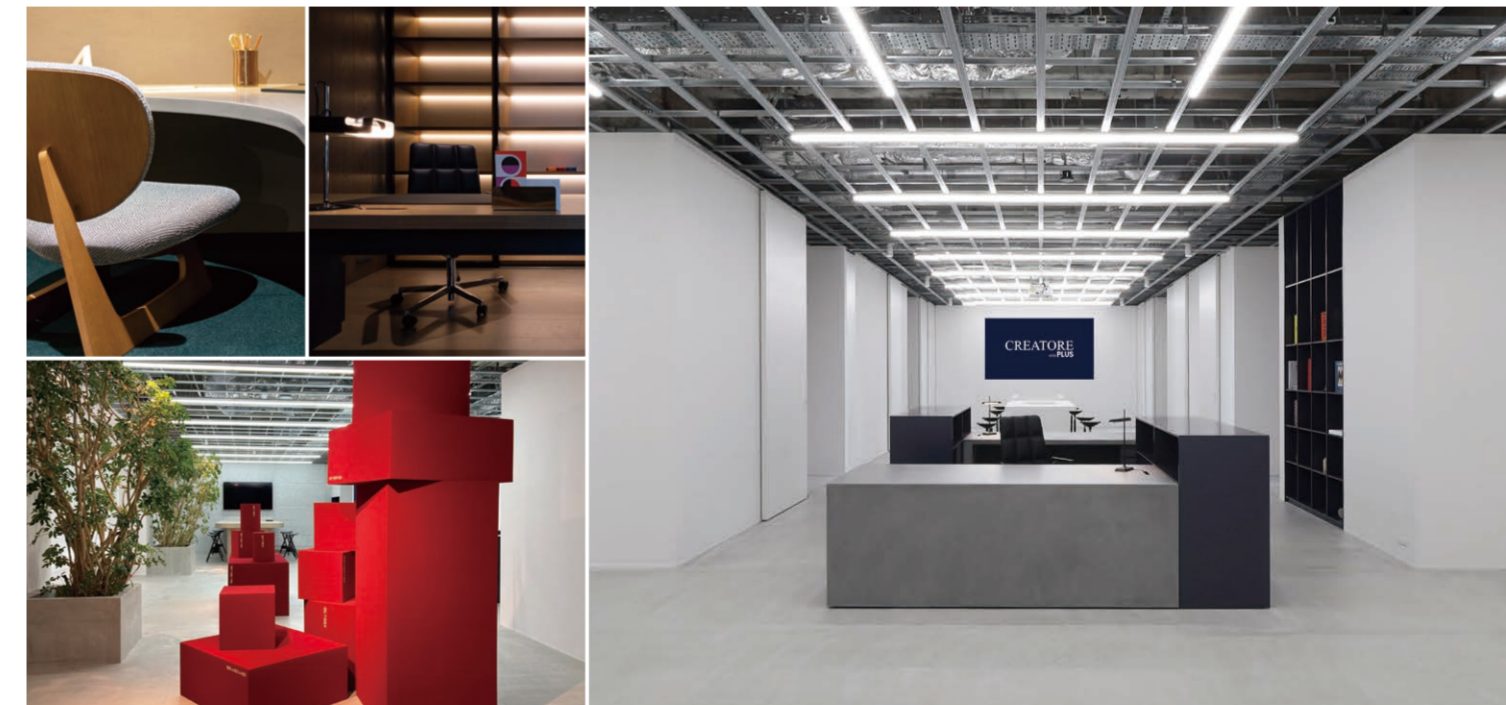

CREATOR
with PLUS 福岡

〒812-0036
福岡県福岡市博多区上呉服町10-1
博多三井ビル1階

OPEN 平日10:00~17:00 / CLOSE 土日祝
TEL.092-282-1073
受付時間 | 平日10:00~17:00
kagu.plus.co.jp/creator/showroom/sr_fukuoka/